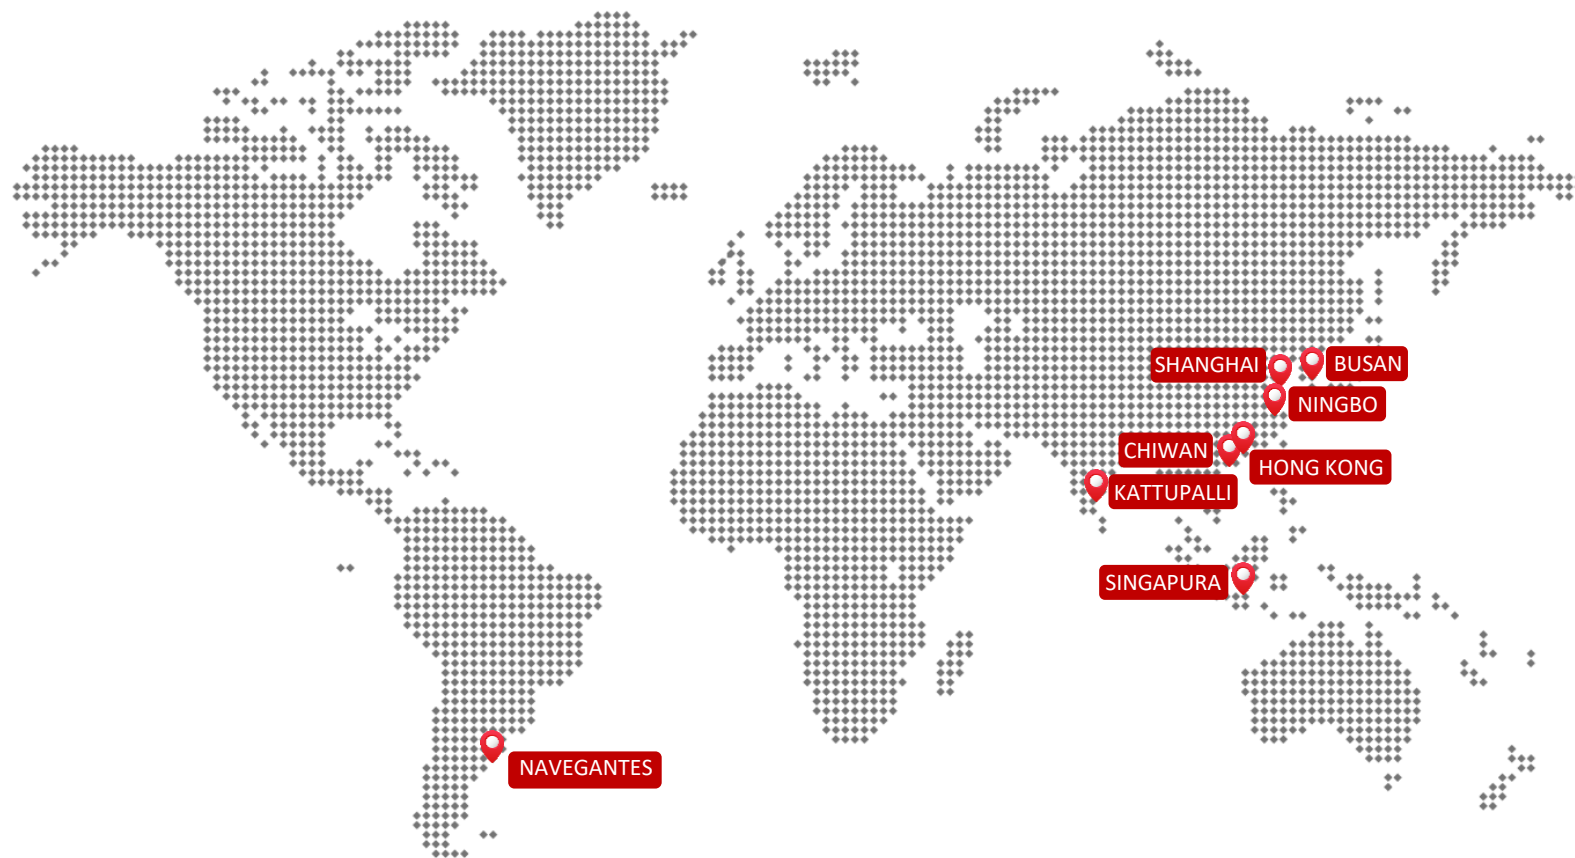

ÁSIA

SERVIÇOS ARMADORES

TRANSIT TIME (DIAS)

ESCALAS DIRETAS	EXPO	IMPO
Shanghai	42	41
Ningbo	43	40
Hong Kong	33	50
Singapura	28	32
Tianjin	38	45
Colombo	23	60
Shekou	47	36
Qingdao	39	44
Outros portos asiáticos	Via T/S	Via T/S

MEDITERRÂNEO

TRANSIT TIME (DIAS)

ESCALAS	EXPO	IMPO
Barcelona	26	24
Gênova	29	24
Livorno	27	22
Valência	23	16
Las Palmas	15	42
Demais portos do Mediterrâneo	Via T/S	Via T/S
Conexões para o Oriente Médio	Via T/S	Via T/S

SHUTTLE

SERVIÇOS ARMADORES

NAVEGANTES-RIO DE JANEIRO SHUTTLE

N. EUROPA

TRANSIT TIME (DIAS)

ESCALAS	EXPO	IMPO
Rotterdam	25	35
London Gateway	28	29
Hamburgo	30	26
Bremerhaven	32	23
Antuérpia	34	20
Le Havre	36	18
Sines	40	15
Tanger	21	-
Leste Europeu e Rússia	Via T/S	Via T/S
Demais portos do Norte da Europa	Via T/S	Via T/S

Frequência da escala: | Semanal

Todos os destinos e origens via transbordo no Rio de Janeiro.

LINHAS MARÍTIMAS

DEZEMBRO • 2024

PORTONAVE

Os dados aqui apresentados estão sujeitos a alteração sem aviso prévio.
Em relação ao *transit time* e as regiões atendidas via transbordo, gentileza validar a disponibilidade e frequência com os armadores.
Para mais informações, favor contatar os armadores mencionados nesse portfólio.