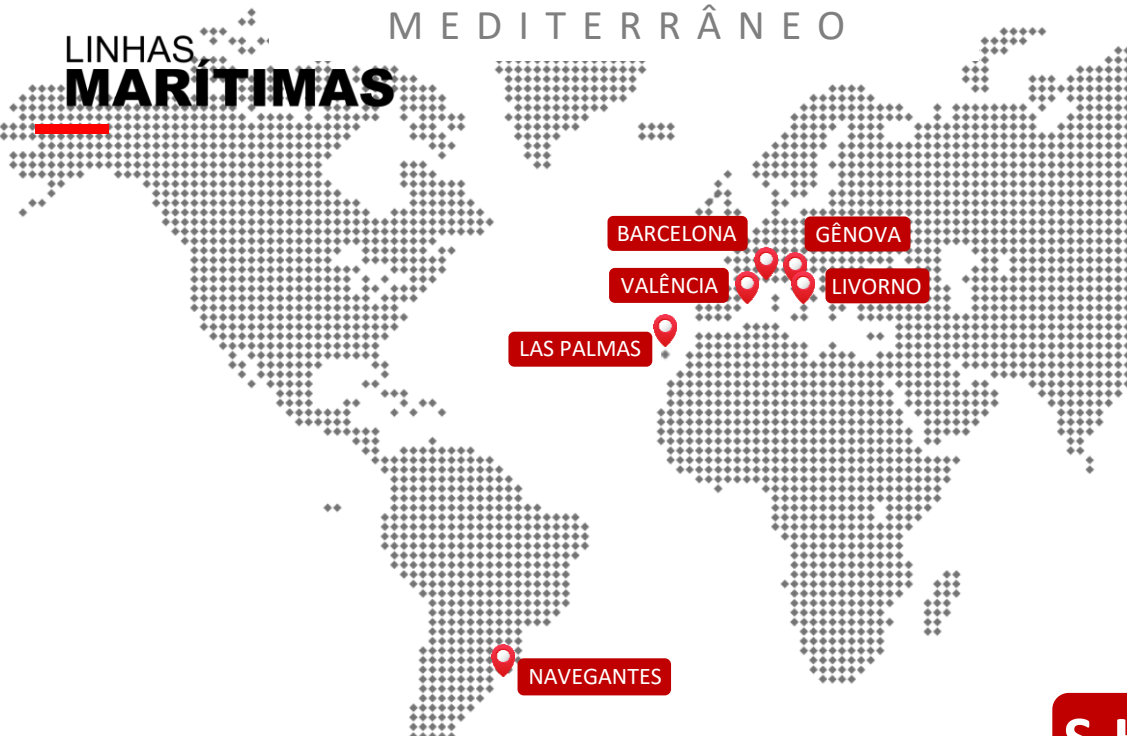

SEA

logi*n*.

ALCT 3

ALIANÇA

TRANSIT TIME (DIAS)

ESCALAS DIRETAS EXPO IMPO

Salvador	4	Via T/S
Suape	6	Via T/S
Pecém	9	Via T/S
Manaus	15	11
Santos	2	1
Paranaguá	1	25

LINHAS MARÍTIMAS

MEDITERRÂNEO

TRANSIT TIME (DIAS)

ESCALAS	EXPO	IMPO
Barcelona	26	24
Gênova	29	24
Livorno	27	22
Valência	23	16
Las Palmas	15	42
Demais portos do Mediterrâneo	Via T/S	Via T/S
Conexões para o Oriente Médio	Via T/S	Via T/S

SHUTTLE

SERVIÇOS ARMADORES

NAVEGANTES-RIO DE JANEIRO SHUTTLE

N. EUROPA

TRANSIT TIME (DIAS)

ESCALAS	EXPO	IMPO
Rotterdam	25	35
London Gateway	28	29
Hamburgo	30	26
Bremerhaven	32	23
Antuérpia	34	20
Le Havre	36	18
Sines	40	15
Tanger	21	-
Leste Europeu e Rússia	Via T/S	Via T/S
Demais portos do Norte da Europa	Via T/S	Via T/S

Frequência da escala: | Semanal

Todos os destinos e origens via transbordo no Rio de Janeiro.

LINHAS MARÍTIMAS

DEZEMBRO • 2024

PORTONAVE

Os dados aqui apresentados estão sujeitos a alteração sem aviso prévio.
Em relação ao *transit time* e as regiões atendidas via transbordo, gentileza validar a disponibilidade e frequência com os armadores.
Para mais informações, favor contatar os armadores mencionados nesse portfólio.