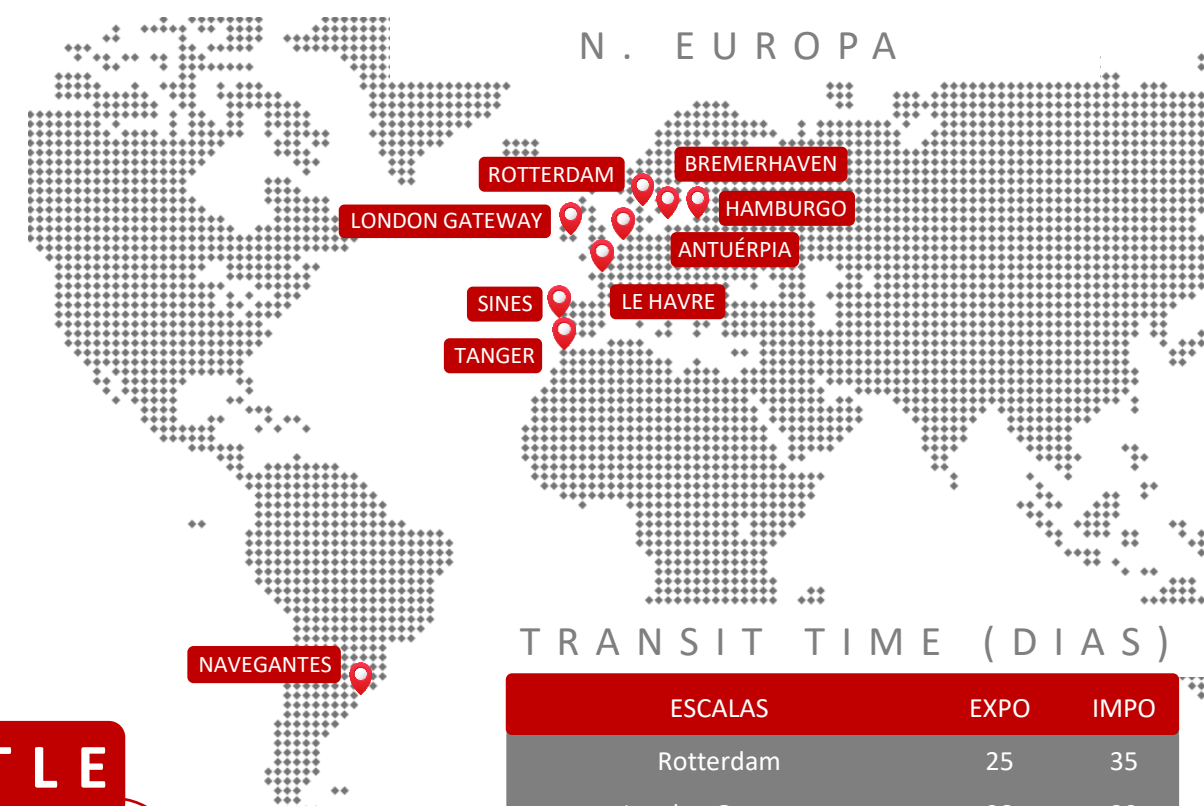

SEA

logi*n*.

ALCT 3

ALIANÇA

TRANSIT TIME (DIAS)

ESCALAS DIRETAS EXPO IMPO

Salvador	4	Via T/S
Suape	6	Via T/S
Pecém	9	Via T/S
Manaus	15	11
Santos	2	1
Paranaguá	1	25

LINHAS MARÍTIMAS

MEDITERRÂNEO

TRANSIT TIME (DIAS)

ESCALAS	EXPO	IMPO
Barcelona	26	24
Gênova	29	24
Livorno	27	22
Valência	23	16
Las Palmas	15	42
Demais portos do Mediterrâneo	Via T/S	Via T/S
Conexões para o Oriente Médio	Via T/S	Via T/S

SHUTTLE

SERVIÇOS ARMADORES

NAVEGANTES-RIO DE JANEIRO SHUTTLE

N. EUROPA

TRANSIT TIME (DIAS)

ESCALAS	EXPO	IMPO
Rotterdam	25	35
London Gateway	28	29
Hamburgo	30	26
Bremerhaven	32	23
Antuérpia	34	20
Le Havre	36	18
Sines	40	15
Tanger	21	-
Leste Europeu e Rússia	Via T/S	Via T/S
Demais portos do Norte da Europa	Via T/S	Via T/S

Frequência da escala: | Semanal

Todos os destinos e origens via transbordo no Rio de Janeiro.

LINHAS MARÍTIMAS

DEZEMBRO • 2024

PORTONAVE

Os dados aqui apresentados estão sujeitos a alteração sem aviso prévio.
Em relação ao *transit time* e as regiões atendidas via transbordo, gentileza validar a disponibilidade e frequência com os armadores.
Para mais informações, favor contatar os armadores mencionados nesse portfólio.