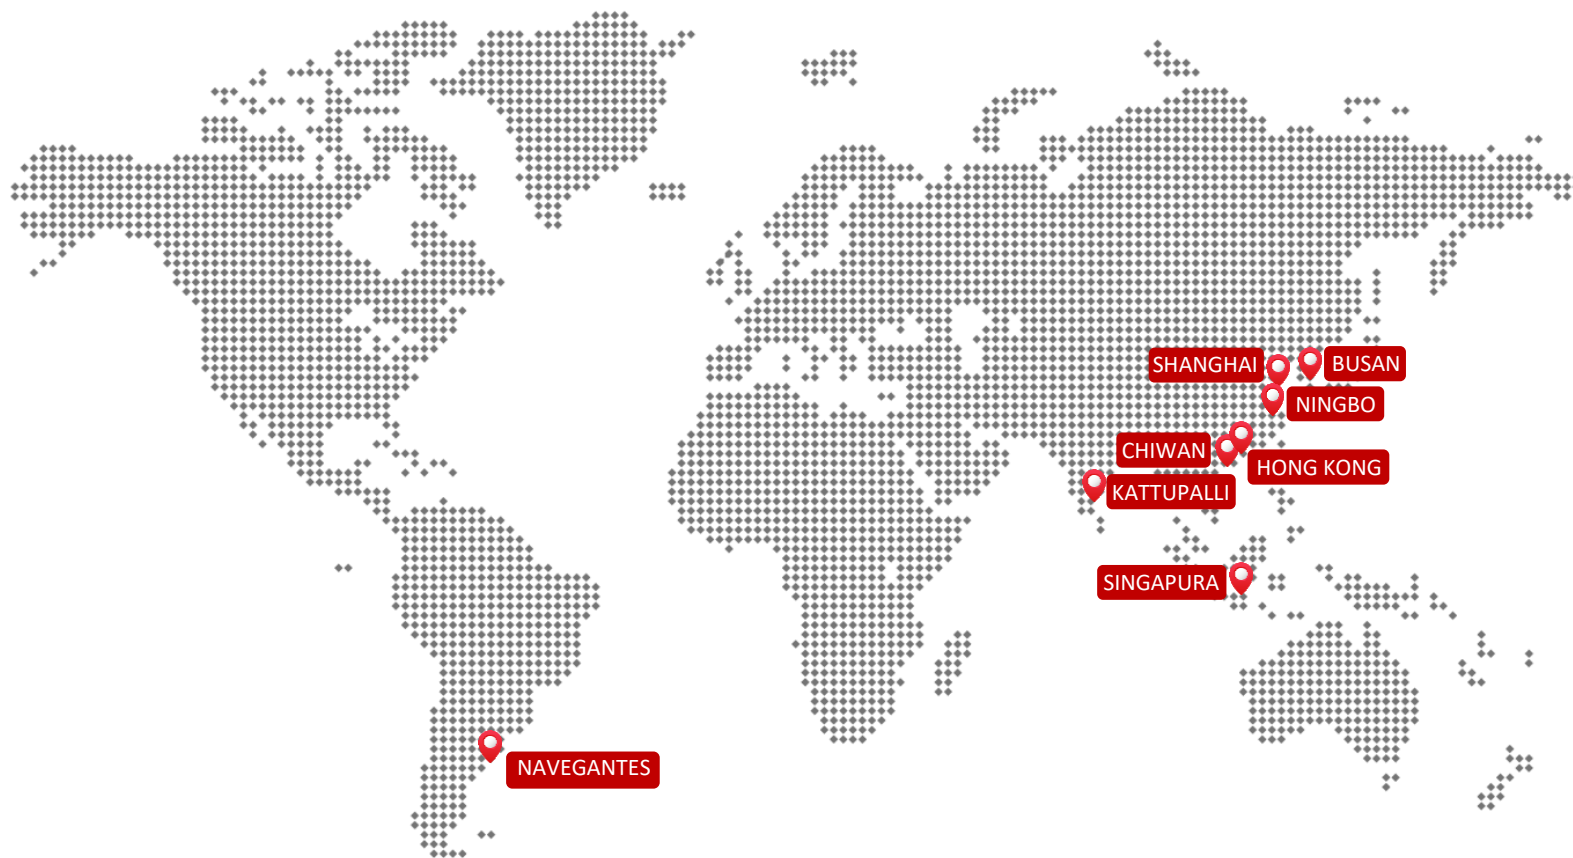

Frequência da escala: | Semanal

ÁSIA

SERVIÇOS
ARMADORES

FIL

TRANSIT TIME (DIAS)

ESCALAS DIRETAS	EXPO	IMPO
Singapura	24	40
Hong Kong	25	40
Busan	32	43
Shanghai	32	42
Ningbo	41	42
Chiwán	32	50
Kattupalli	42	31
Outros portos asiáticos	Via T/S	Via T/S