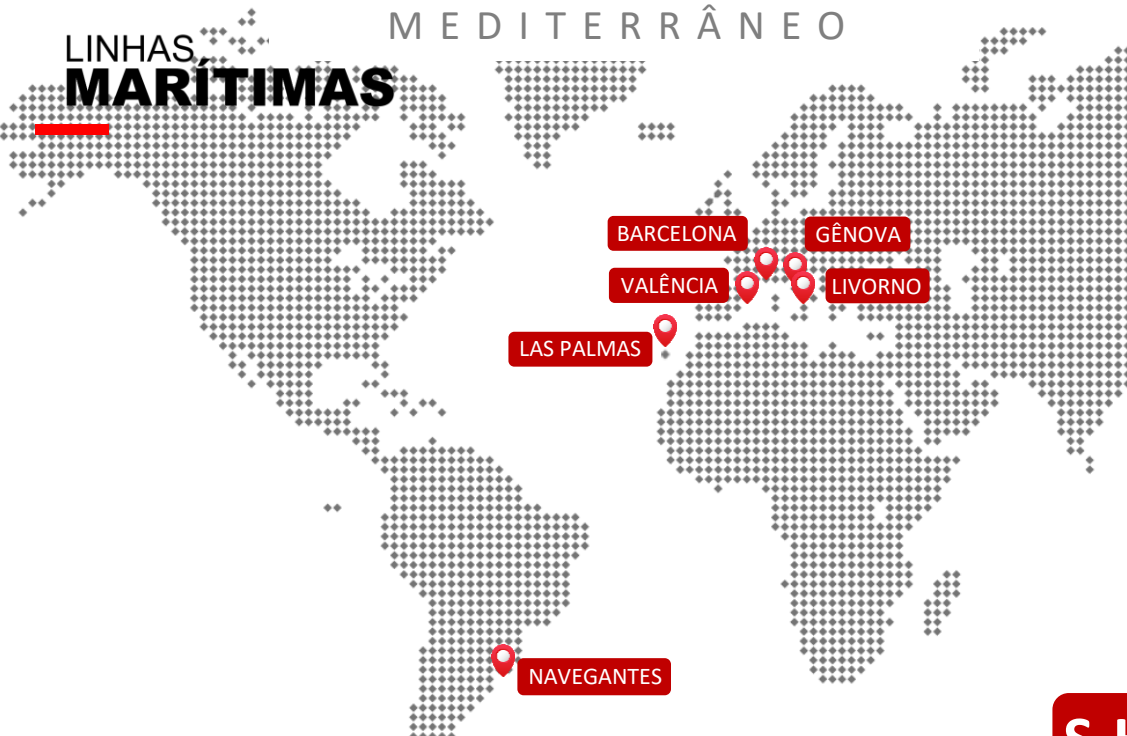

LINHAS MARÍTIMAS

MEDITERRÂNEO

TRANSIT TIME (DIAS)

ESCALAS	EXPO	IMPO
Barcelona	26	29
Gênova	30	21
Livorno	28	23
Valência	24	17
Las Palmas	18	37
Demais portos do Mediterrâneo	Via T/S	Via T/S
Conexões para o Oriente Médio	Via T/S	Via T/S

SHUTTLE

SERVIÇOS ARMADORES

NAVEGANTES-RIO DE JANEIRO SHUTTLE