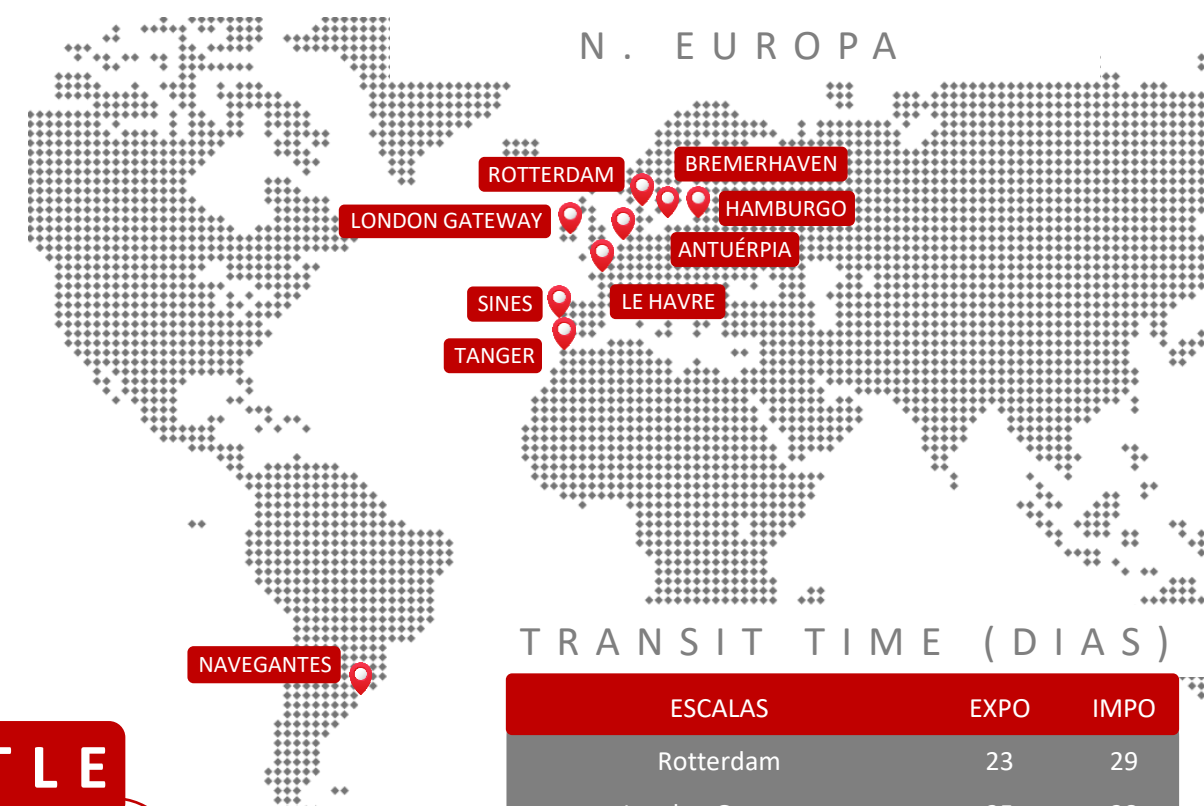

# LINHAS MARÍTIMAS

## MEDITERRÂNEO

### TRANSIT TIME (DIAS)

ESCALAS	EXPO	IMPO
Barcelona	26	29
Gênova	30	21
Livorno	28	23
Valência	24	17
Las Palmas	18	37
Demais portos do Mediterrâneo	Via T/S	Via T/S
Conexões para o Oriente Médio	Via T/S	Via T/S

### TRANSIT TIME (DIAS)

ESCALAS	EXPO	IMPO
Rotterdam	23	29
London Gateway	25	28
Hamburgo	27	23
Bremerhaven	29	20
Antuérpia	31	18
Le Havre	34	18
Sines	37	14
Tanger	21	-
Leste Europeu e Rússia	Via T/S	Via T/S
Demais portos do Norte da Europa	Via T/S	Via T/S